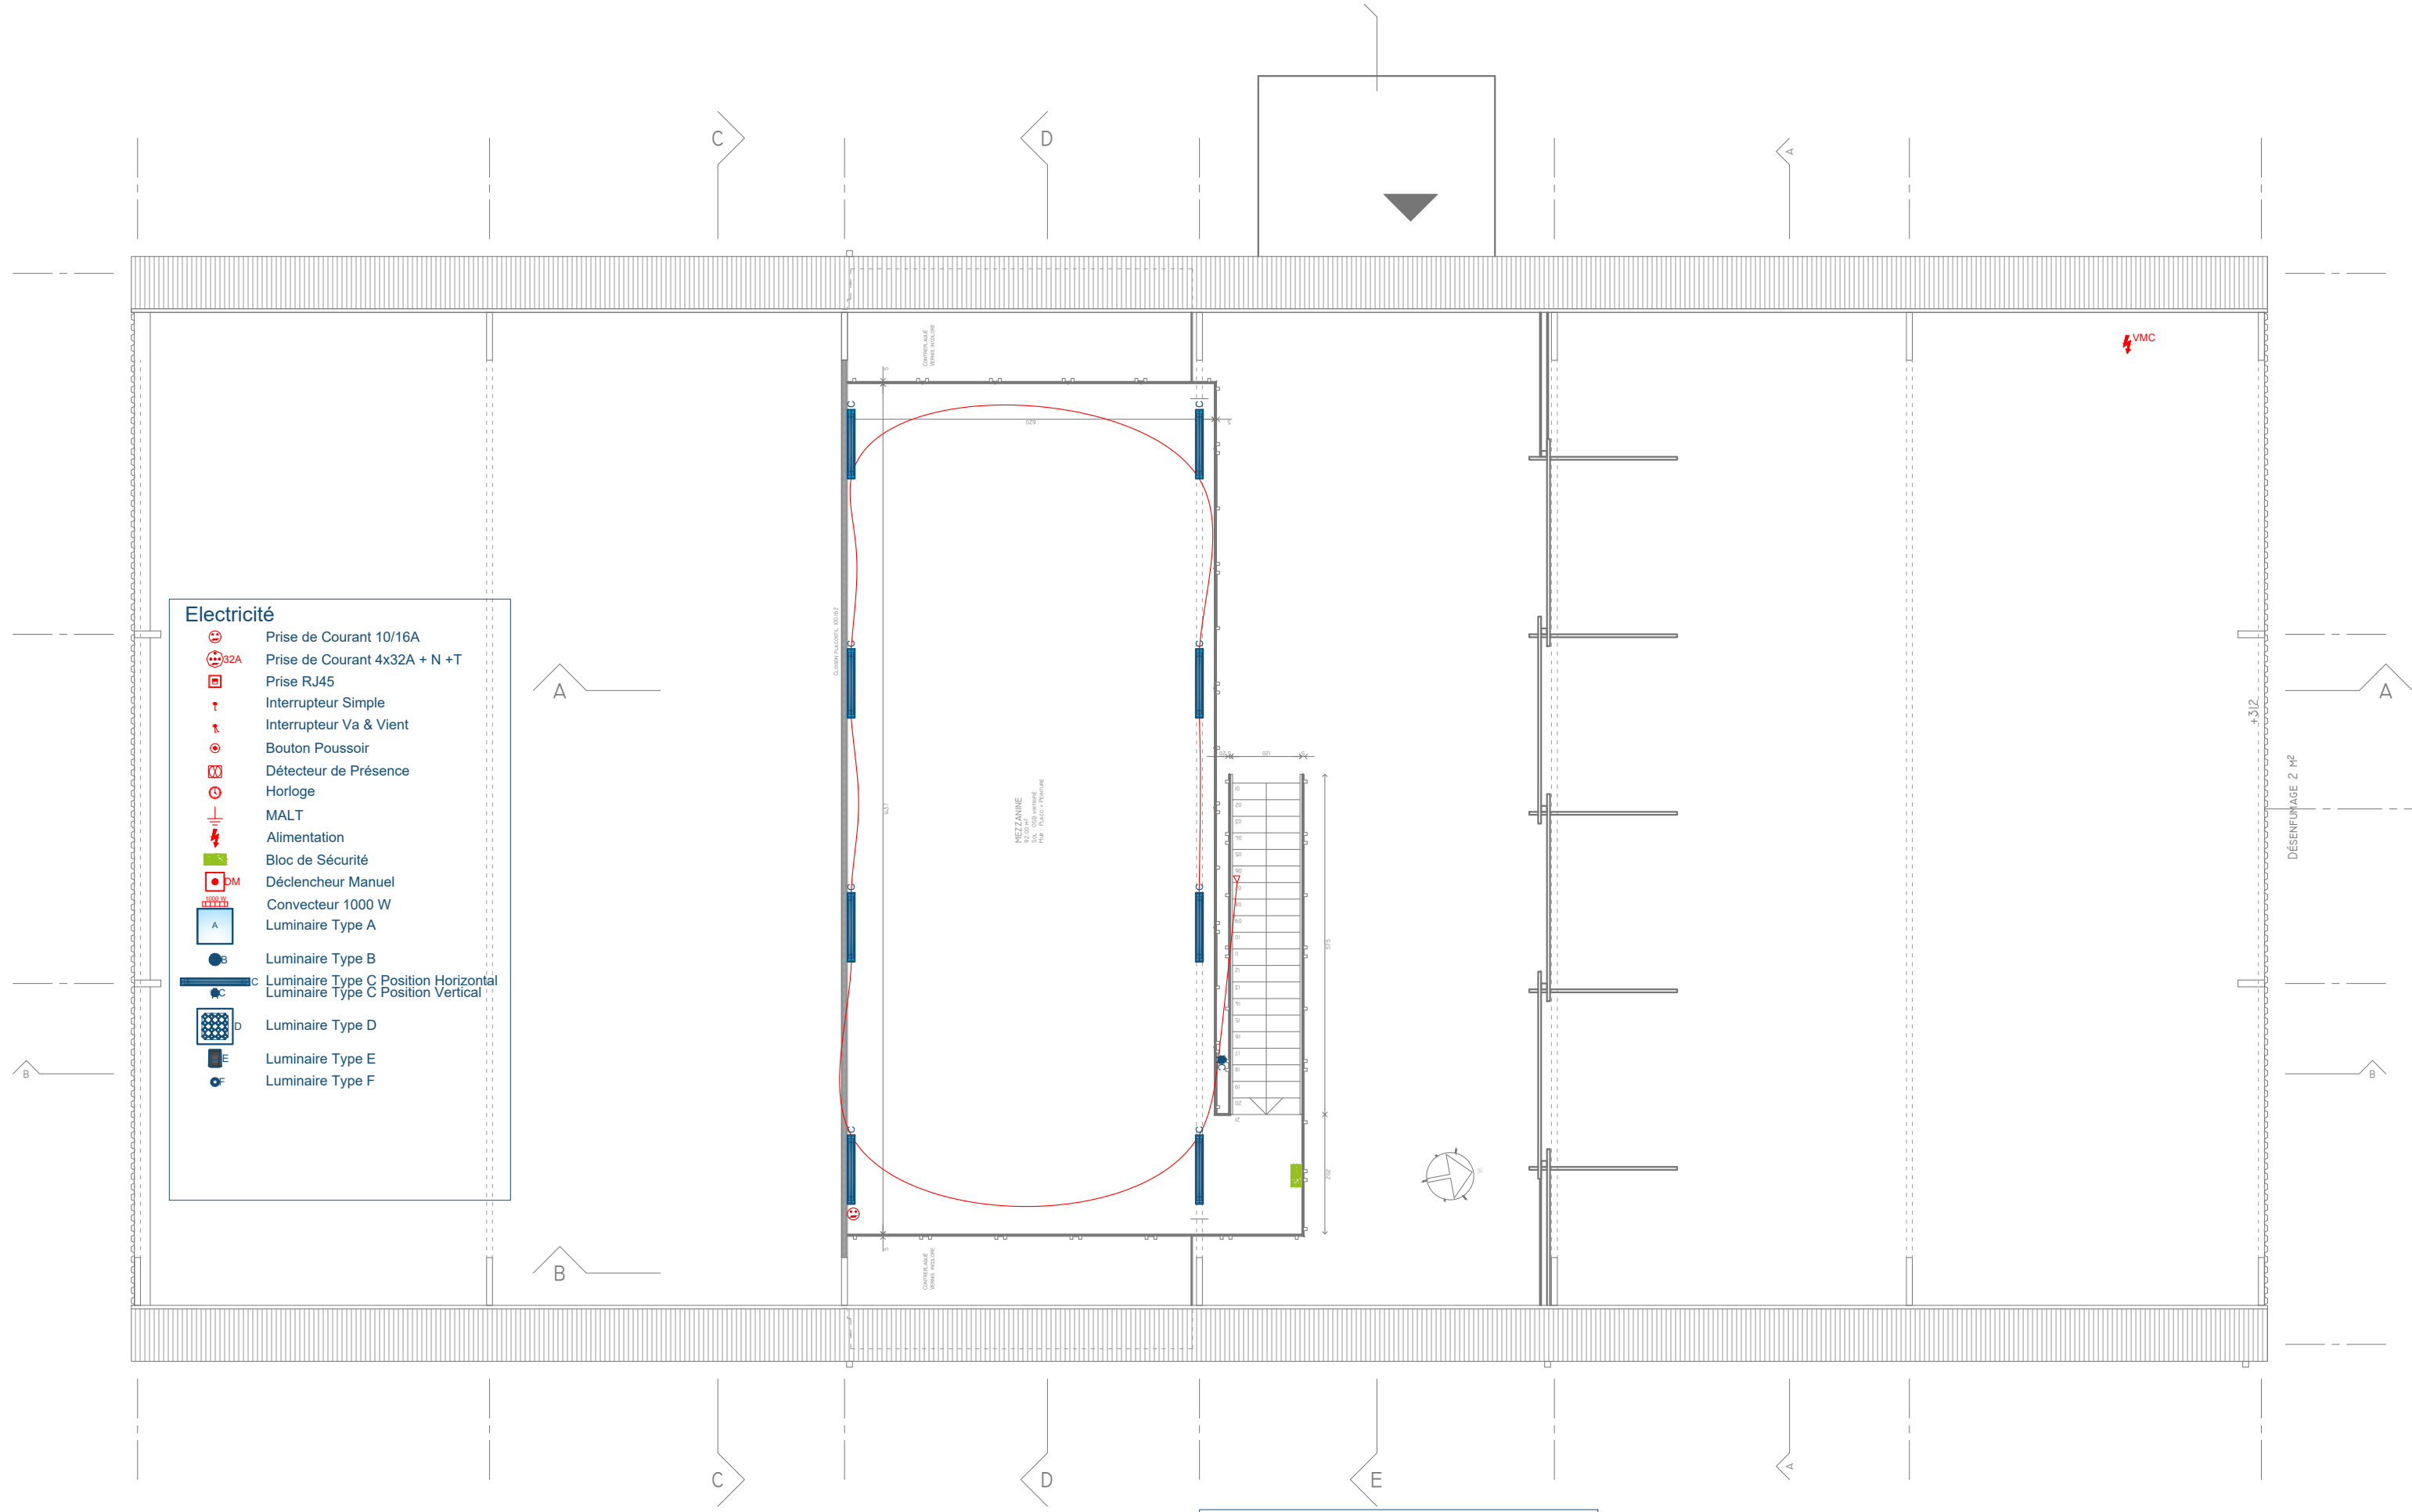

- Electricité**
- Prise de Courant 10/16A
 - Prise de Courant 4x32A + N + T
 - Prise RJ45
 - Interrupteur Simple
 - Interrupteur Va & Vent
 - Bouton Poussoir
 - Détecteur de Présence
 - Horloge
 - MALT
 - Alimentation
 - Bloc de Sécurité
 - Déclencheur Manuel
 - Convecteur 1000 W
 - Luminaire Type A
 - Luminaire Type B
 - Luminaire Type C Position Horizontal
 - Luminaire Type C Position Vertical
 - Luminaire Type D
 - Luminaire Type E
 - Luminaire Type F

Lot n° 06 : Electricité

AERIUS
Electricité
Région Bretagne

PRO
12/07/2022 M&J le 31/08/2022
Indice 0
22-012 LRM

99 rue Jean-Noël Jégo - 56600 Lanester

- Electricité**
- Prise de Courant 10/16A
 - Prise de Courant 4x32A + N + T
 - Prise RJ45
 - Interrupteur Simple
 - Interrupteur Va & Vient
 - Bouton Poussoir
 - Détecteur de Présence
 - Horloge
 - MALT
 - Alimentation
 - Bloc de Sécurité
 - Déclencheur Manuel
 - Convecteur 1000 W
 - Luminaire Type A
 - Luminaire Type B
 - Luminaire Type C Position Horizontal
 - Luminaire Type C Position Vertical
 - Luminaire Type D
 - Luminaire Type E
 - Luminaire Type F

Lot n° 06 : Electricité

PRO
 12/07/2022 M&J le 31/08/2022
 Indice 0
 22-012 LRM

99 rue Jean-Noël Jégo - 56600 Lanester